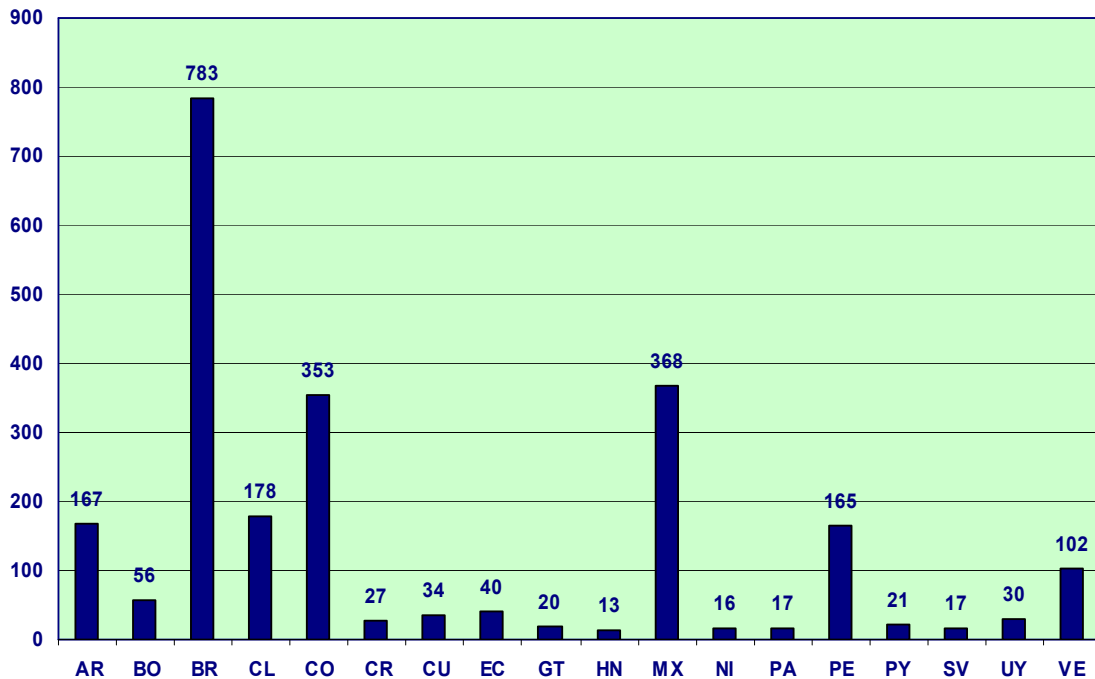

En el contexto de la Cuarta Convocatoria, que estuvo abierta a la participación de los candidatos entre el 12 de octubre y el 28 de diciembre de 2005, se presentaron 3370 candidaturas de las cuales fueron seleccionadas 930 candidaturas para recibir becas. El presente documento recoge las informaciones estadísticas más generales de la Convocatoria. Información estadística específica sobre la participación de cada uno de los países de América Latina y los Estados Miembros de la UE está también disponible en el Portal Alβan (<http://www.programalban.org>).

Porto, julio de 2006.

Alberto M. Sereno
Director del Alβan Office
Asociación Grupo Santander

Total de candidaturas recibidas

Candidaturas elegibles por sexo

Candidaturas elegibles por tipo de beca

Candidaturas elegibles por país de origen

Países participantes de América Latina: (AR) Argentina, (BO) Bolivia, (BR) Brasil, (CL) Chile, (CO) Colombia, (CR) Costa Rica, (CU) Cuba, (EC) Ecuador, (GT) Guatemala, (HN) Honduras, (MX) México, (NI) Nicaragua, (PA), Panamá, (PE) Perú, (PY) Paraguay, (SV) El Salvador, (UY) Uruguay, (VE) Venezuela.

Candidaturas elegibles por país de acogida

Estados Miembros de la UE participantes: (AT) Austria, (BE) Bélgica, (CZ) República Checa, (DE) Alemania, (DK) Dinamarca, (ES) España, (FI) Finlandia, (FR) Francia, (HU) Hungría, (IE) Irlanda, (IT) Italia, (NL), Países Bajos, (PL) Polonia, (PT) Portugal, (SE) Suecia, (SI) Eslovenia, (UK) Reino Unido.