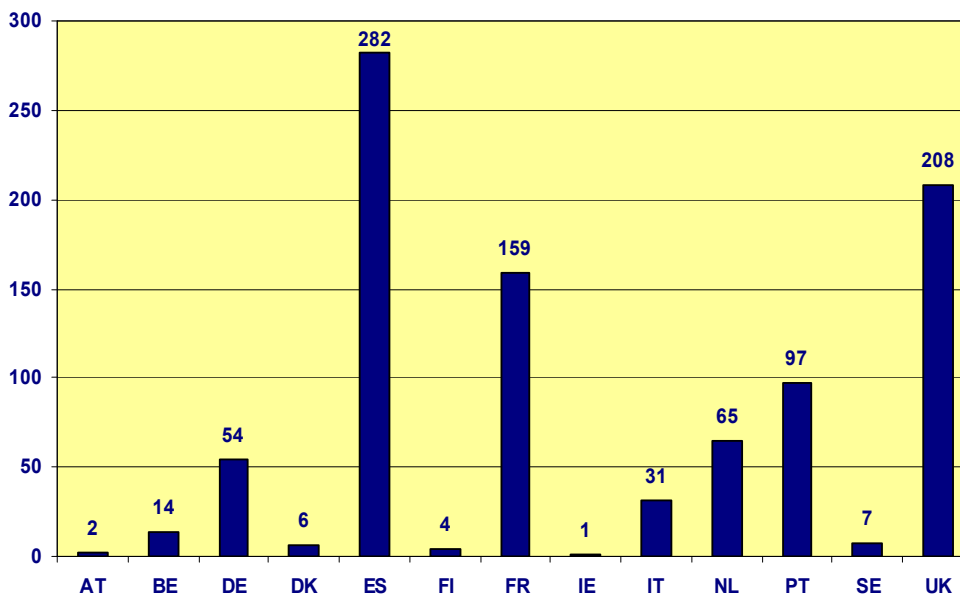

Países participantes de América Latina: (AR) Argentina, (BO) Bolivia, (BR) Brasil, (CL) Chile, (CO) Colombia, (CR) Costa Rica, (CU) Cuba, (EC) Ecuador, (GT) Guatemala, (HN) Honduras, (MX) México, (NI) Nicaragua, (PA), Panamá, (PE) Perú, (PY) Paraguay, (SV) El Salvador, (UY) Uruguay, (VE) Venezuela.

Candidaturas elegibles por país de acogida

Estados Miembros de la UE participantes: (AT) Austria, (BE) Bélgica, (CZ) República Checa, (DE) Alemania, (DK) Dinamarca, (ES) España, (FI) Finlandia, (FR) Francia, (HU) Hungría, (IE) Irlanda, (IT) Italia, (NL), Países Bajos, (PL) Polonia, (PT) Portugal, (SE) Suecia, (SI) Eslovenia, (UK) Reino Unido.

Candidaturas elegibles por área temática

Candidaturas seleccionadas por sexo

Candidaturas seleccionadas por tipo de beca

Candidaturas seleccionadas por país de origen

Países participantes de América Latina: (AR) Argentina, (BO) Bolivia, (BR) Brasil, (CL) Chile, (CO) Colombia, (CR) Costa Rica, (CU) Cuba, (EC) Ecuador, (GT) Guatemala, (HN) Honduras, (MX) México, (NI) Nicaragua, (PA) Panamá, (PE) Perú, (PY) Paraguay, (SV) El Salvador, (UY) Uruguay, (VE) Venezuela.

Candidaturas seleccionadas por país de acogida

Estados Miembros de la UE participantes: (AT) Austria, (BE) Bélgica, (DE) Alemania, (DK) Dinamarca, (ES) España, (FI) Finlandia, (FR) Francia, (IE) Irlanda, (IT) Italia, (NL), Países Bajos, (PT) Portugal, (SE) Suecia, (UK) Reino Unido.