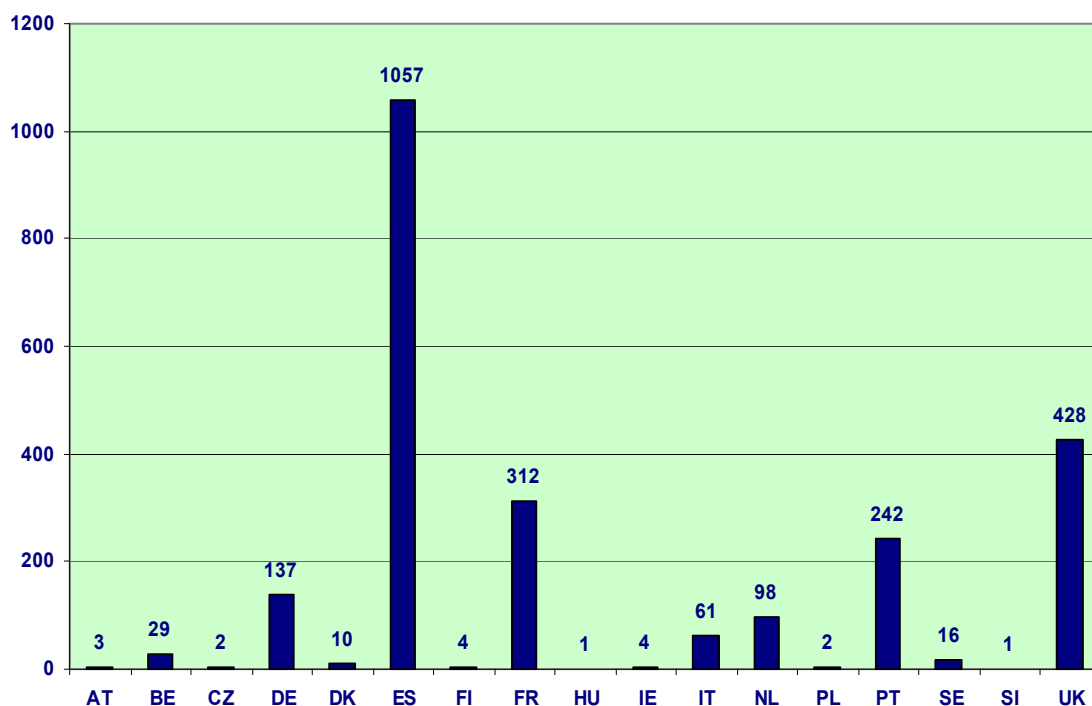

En el contexto de la Cuarta Convocatoria, que estuvo abierta a la participación de los candidatos entre el 12 de octubre y el 28 de diciembre de 2005, se presentaron 3370 candidaturas de las cuales fueron seleccionadas 930 candidaturas para recibir becas. El presente documento recoge las informaciones estadísticas más generales de la Convocatoria. Información estadística específica sobre la participación de cada uno de los países de América Latina y los Estados Miembros de la UE está también disponible en el Portal Alβan (<http://www.programalban.org>).

Porto, julio de 2006.

Alberto M. Sereno
Director del Alβan Office
Asociación Grupo Santander

Total de candidaturas recibidas

Candidaturas elegibles por sexo

Candidaturas elegibles por tipo de beca

Candidaturas elegibles por país de origen

Países participantes de América Latina: (AR) Argentina, (BO) Bolivia, (BR) Brasil, (CL) Chile, (CO) Colombia, (CR) Costa Rica, (CU) Cuba, (EC) Ecuador, (GT) Guatemala, (HN) Honduras, (MX) México, (NI) Nicaragua, (PA), Panamá, (PE) Perú, (PY) Paraguay, (SV) El Salvador, (UY) Uruguay, (VE) Venezuela.

Candidaturas elegibles por país de acogida

Estados Miembros de la UE participantes: (AT) Austria, (BE) Bélgica, (CZ) República Checa, (DE) Alemania, (DK) Dinamarca, (ES) España, (FI) Finlandia, (FR) Francia, (HU) Hungría, (IE) Irlanda, (IT) Italia, (NL), Países Bajos, (PL) Polonia, (PT) Portugal, (SE) Suecia, (SI) Eslovenia, (UK) Reino Unido.