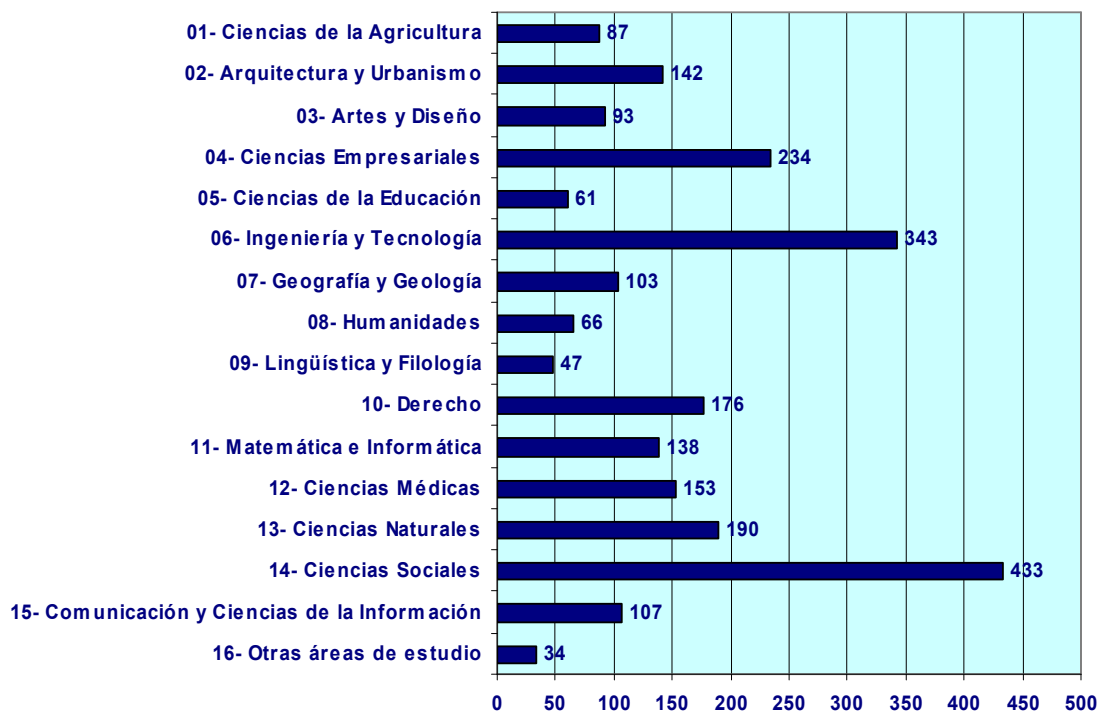

Candidaturas elegibles por área temática