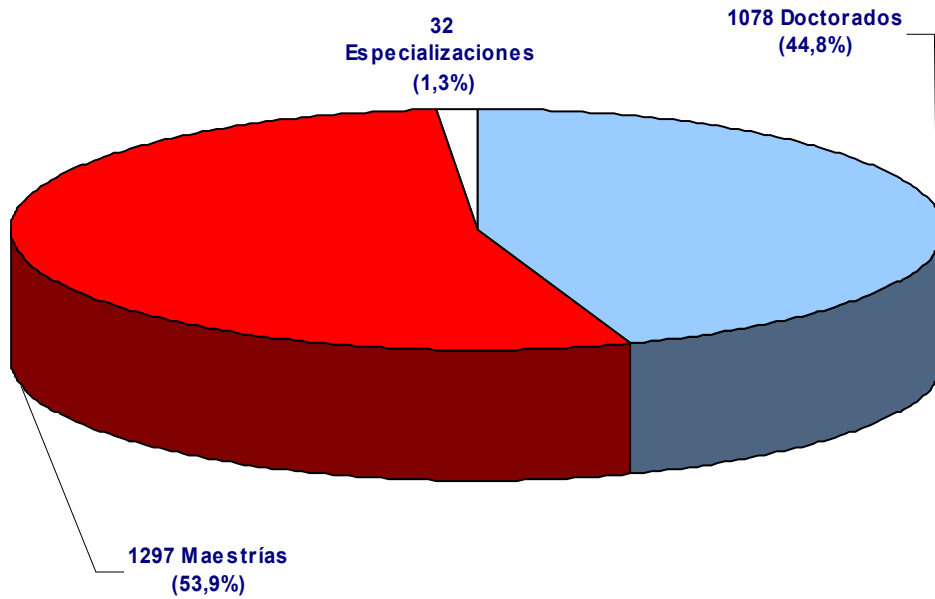

En el contexto de la Cuarta Convocatoria, que estuvo abierta a la participación de los candidatos entre el 12 de octubre y el 28 de diciembre de 2005, se presentaron 3370 candidaturas de las cuales fueron seleccionadas 930 candidaturas para recibir becas. El presente documento recoge las informaciones estadísticas más generales de la Convocatoria. Información estadística específica sobre la participación de cada uno de los países de América Latina y los Estados Miembros de la UE está también disponible en el Portal Alβan (<http://www.programalban.org>).

Porto, julio de 2006.

Alberto M. Sereno
Director del Alβan Office
Asociación Grupo Santander

Total de candidaturas recibidas

Candidaturas elegibles por sexo

Candidaturas elegibles por tipo de beca

Candidaturas elegibles por país de origen

Países participantes de América Latina: (AR) Argentina, (BO) Bolivia, (BR) Brasil, (CL) Chile, (CO) Colombia, (CR) Costa Rica, (CU) Cuba, (EC) Ecuador, (GT) Guatemala, (HN) Honduras, (MX) México, (NI) Nicaragua, (PA), Panamá, (PE) Perú, (PY) Paraguay, (SV) El Salvador, (UY) Uruguay, (VE) Venezuela.

Candidaturas elegibles por país de acogida

Estados Miembros de la UE participantes: (AT) Austria, (BE) Bélgica, (CZ) República Checa, (DE) Alemania, (DK) Dinamarca, (ES) España, (FI) Finlandia, (FR) Francia, (HU) Hungría, (IE) Irlanda, (IT) Italia, (NL), Países Bajos, (PL) Polonia, (PT) Portugal, (SE) Suecia, (SI) Eslovenia, (UK) Reino Unido.