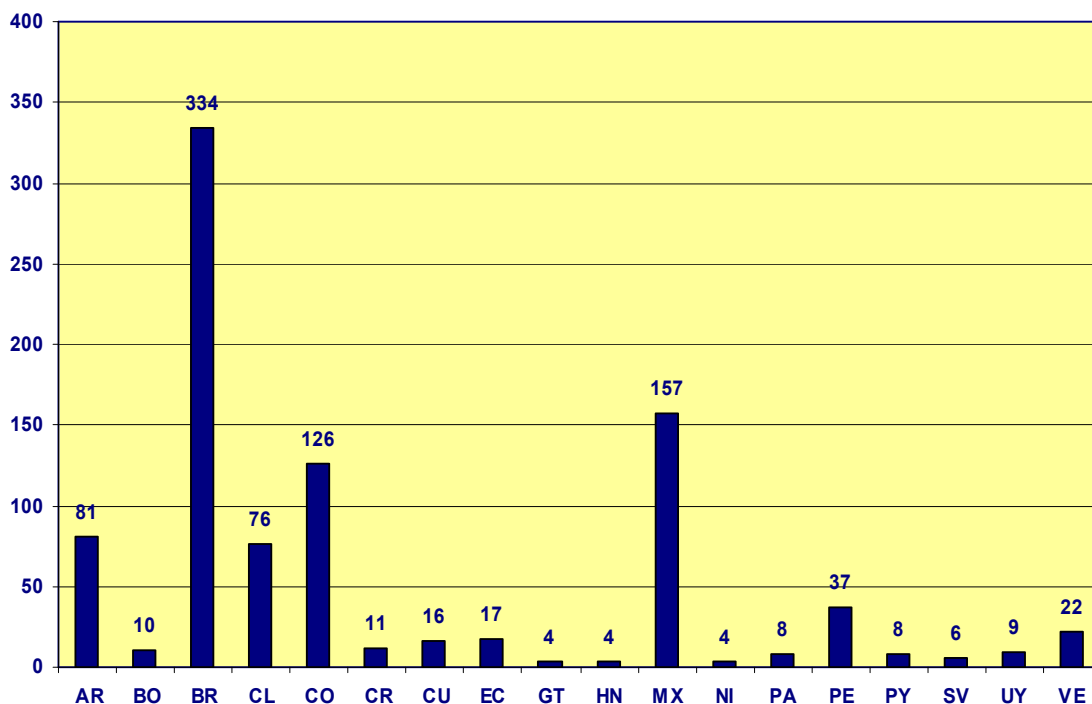

Países participantes de América Latina: (AR) Argentina, (BO) Bolivia, (BR) Brasil, (CL) Chile, (CO) Colombia, (CR) Costa Rica, (CU) Cuba, (EC) Ecuador, (GT) Guatemala, (HN) Honduras, (MX) México, (NI) Nicaragua, (PA), Panamá, (PE) Perú, (PY) Paraguay, (SV) El Salvador, (UY) Uruguay, (VE) Venezuela.

Candidaturas elegibles por país de acogida

Estados Miembros de la UE participantes: (AT) Austria, (BE) Bélgica, (CZ) República Checa, (DE) Alemania, (DK) Dinamarca, (ES) España, (FI) Finlandia, (FR) Francia, (HU) Hungría, (IE) Irlanda, (IT) Italia, (NL), Países Bajos, (PL) Polonia, (PT) Portugal, (SE) Suecia, (SI) Eslovenia, (UK) Reino Unido.

Candidaturas elegibles por área temática

Candidaturas seleccionadas por sexo

Candidaturas seleccionadas por tipo de beca

Candidaturas seleccionadas por país de origen

Países participantes de América Latina: (AR) Argentina, (BO) Bolivia, (BR) Brasil, (CL) Chile, (CO) Colombia, (CR) Costa Rica, (CU) Cuba, (EC) Ecuador, (GT) Guatemala, (HN) Honduras, (MX) México, (NI) Nicaragua, (PA) Panamá, (PE) Perú, (PY) Paraguay, (SV) El Salvador, (UY) Uruguay, (VE) Venezuela.

Candidaturas seleccionadas por país de acogida

Estados Miembros de la UE participantes: (AT) Austria, (BE) Bélgica, (DE) Alemania, (DK) Dinamarca, (ES) España, (FI) Finlandia, (FR) Francia, (IE) Irlanda, (IT) Italia, (NL), Países Bajos, (PT) Portugal, (SE) Suecia, (UK) Reino Unido.