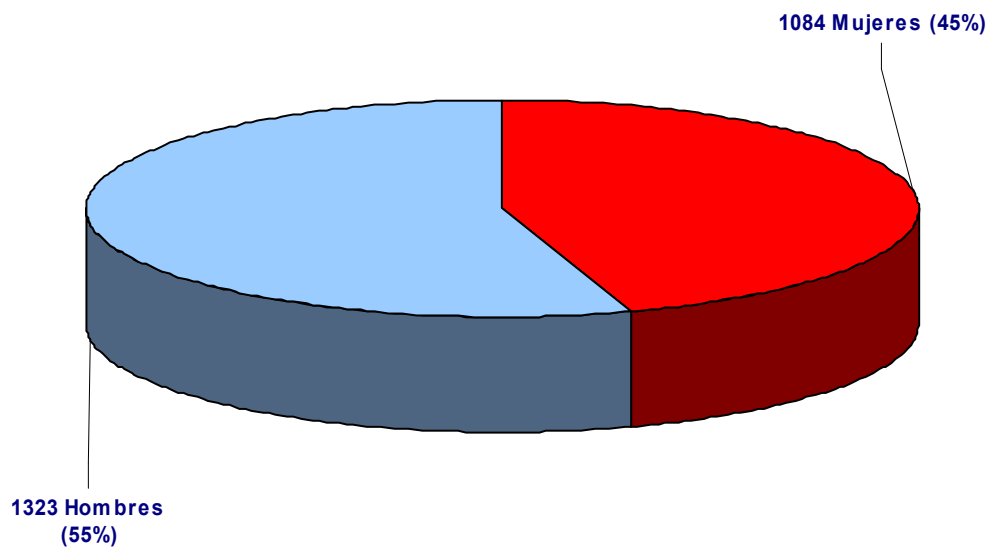

Candidaturas elegibles por sexo