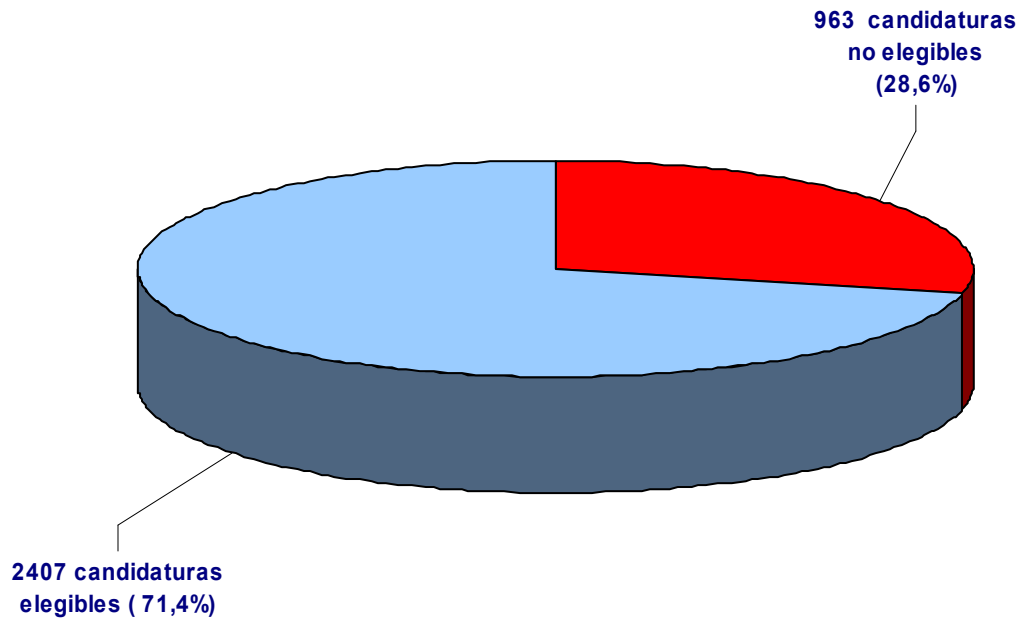

Total de candidaturas recibidas